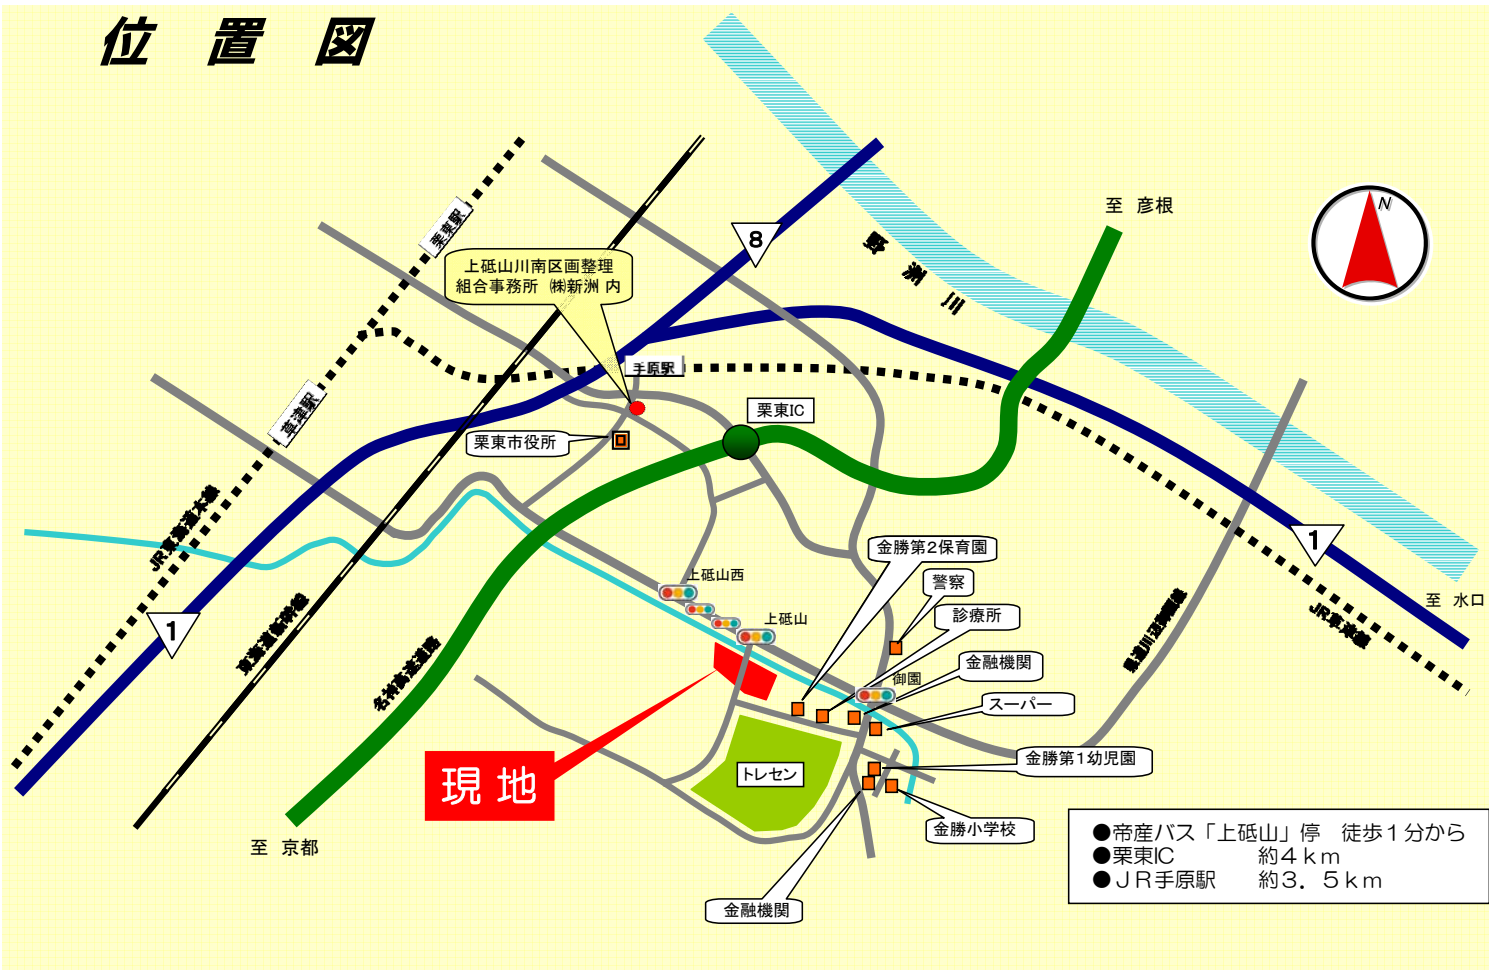

位置図

金勝小学校 [歩 20分]

金勝第2保育園 [歩 5分]

金勝第1幼稚園 [歩 20分]

栗東市安養寺一丁目1-24
 上砥山川南土地区画整理組合 事務局
 077-552-9870(株式会社 新洲 内)